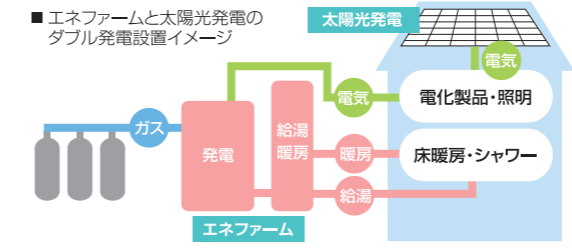

奥様を応援!!
W発電編

家事効率も、家計的にも
「ダブル発電」にして大正解です。

必見! 黄金コンビ

エネファーム+太陽光発電

エネファームって、なに?
ひとこと言うと、発電もする給湯器。ガスを利用して、家で使う「電気」と「お湯」をつくる省エネシステムです。

太陽光発電って、なに?
太陽エネルギーを電気に変えるシステム。発電した電気を使い切れなかった場合は、電気を売ることができます。

太陽光発電システム

※納品までに期間がかかる場合がございます。ご注意ください。

  商品番号 82 NORITZ 3.04kW太陽光発電システム PVMDシリーズ 1,818,000円(税込) (工事費込)	 商品番号 83 CLC 長州産業 3.22kW太陽光発電システム B1シリーズ 1,918,000円(税込) (工事費込)	 商品番号 84 Panasonic 3.45kW太陽光発電システム HIT230シリーズ 2,078,000円(税込) (工事費込)

太陽熱温水給湯システム

  商品番号 85 YAZAKI 太陽熱利用機器 エコソーラータイプII 温調弁付 エコモニター付 希望小売価格 478,800円(税込) 382,800円(税込) ※バックアップ給湯器は含まれておりません。	 商品番号 86 Paloma ソーラー ハイブリッドエコジョーズ SFH-22416 希望小売価格 861,000円(税込) 688,800円(税込)	 商品番号 87 NORITZ 太陽熱利用給湯暖房システム スカイピア XF-4090-BL 希望小売価格 784,350円(税込) 626,800円(税込) ※暖房機能付き	 商品番号 88 パーパス 太陽熱利用ガス 温水システム SPCTU-TP01 希望小売価格 911,400円(税込) 728,800円(税込) ※暖房機能付き

手続きカンタン!
自己資金ゼロで太陽光発電を導入
ひまわりソーラーローン

地球と暮らしにやさしいエネルギー。そんなライフスタイルを、ひまわりソーラーローンが自己資金ゼロからサポートいたします。お気軽にご相談ください。

JAECs Orico

※上記金利は平成23年10月1日現在。 ※ご購入時期の金利は事前にご確認ください。

蓄電池

※納品までに期間がかかる場合がございます。ご注意ください。

商品番号 89
TOSHIBA
非常用蓄電システム
SBE1P-U10010SC
希望小売価格
オープン価格
1,298,000円(税込)

エコキュート

  商品番号 91 CORONA CHP-HX46AW1 フルオート 角型+リモコンセット 希望小売価格 913,500円(税込) 547,800円(税込)	 商品番号 93 TOSHIBA HWH-FB461SC フルオート 角型+リモコンセット 希望小売価格 861,000円(税込) 515,800円(税込)	 商品番号 95 Panasonic HE-KU46EXS 角型+リモコンセット フルオート パワフル高圧 脱菌入浴機能付 希望小売価格 1,035,300円(税込) 620,800円(税込)
  商品番号 92 CORONA CHP-HX37AW1 フルオート 角型+リモコンセット 希望小売価格 840,000円(税込) 503,800円(税込)	 商品番号 94 TOSHIBA HWH-FB371C フルオート 角型+リモコンセット 希望小売価格 782,250円(税込) 468,800円(税込)	 商品番号 96 Panasonic HE-KU37EXS 角型+リモコンセット フルオート パワフル高圧 脱菌入浴機能付 希望小売価格 961,800円(税込) 576,800円(税込)

IHクッキングヒーター