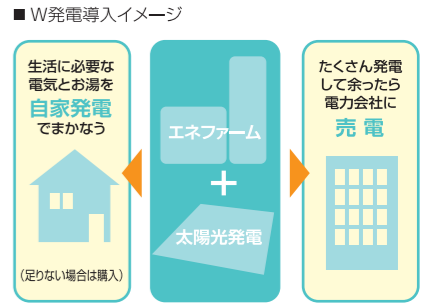

IHクッキングヒーター

 商品番号 97 CORONA IH-334HTX(S) 2口IH+ラジエントヒーター 希望小売価格 294,000円(税込) 205,800円(税込)	 商品番号 99 TOSHIBA BHP-V732S 3口IH 希望小売価格 304,500円(税込) 212,800円(税込)	 商品番号 101 Panasonic KZ-LT75VS IHダブルオールメタル 希望小売価格 414,750円(税込) 289,800円(税込)
 商品番号 98 CORONA IH-334TX(S) 2口IH+ラジエントヒーター 希望小売価格 273,000円(税込) 190,800円(税込)	 商品番号 100 TOSHIBA BHP-V632S 3口IH 希望小売価格 283,500円(税込) 197,800円(税込)	 商品番号 102 Panasonic KZ-LT60VS IHダブルオールメタル 希望小売価格 393,750円(税込) 274,800円(税込)

エコなライフスタイル
自家発電でエネルギーをムダにしない

発電所から家までの送電中に半分以上のエネルギーが消費されると言われます。でも、自家発電ならそんなロスもなし。CO₂削減にも大きく貢献するエコな暮らしを実現できます。

お得で楽しい暮らし
太陽光発電で発電して
余った電気を売る

室内に設置したリモコンで発電量が確認できるため、子供たちも楽しみながら節電できます。また、電力会社と契約すれば余った電気を購入してもらえらるため大変お得です。